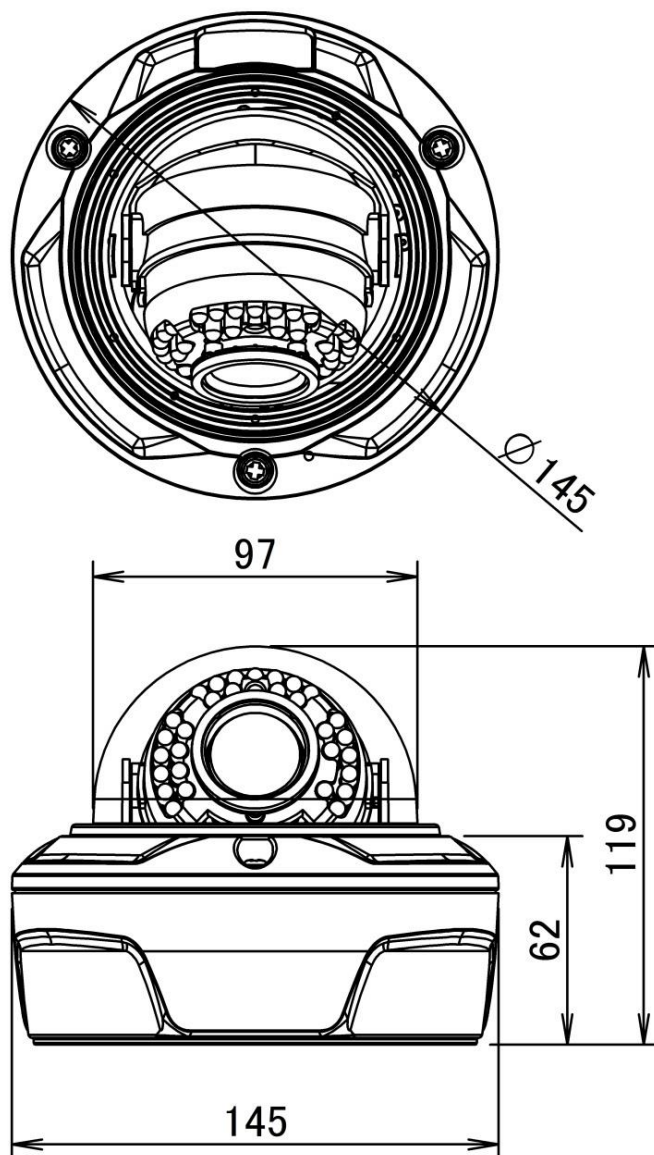

3、仕様

撮像素子	1/2.8" SONY 2.1Megapixel Exmor-R CMOS Sensor
有効画素	1945 (H) × 1097 (V)
映像出力	1080p HD-TVI / AHD
水平解像度	1000TV本以上
最低被写体照度	Color:0.01Lux(15IRE) / B/W:0.005Lux(15IRE) / IR ON時:0Lux
赤外線 LED	実装 LED 数=30ヶ、照射距離=30m
S/N 比	50dB 以上 (AGC OFF 時)
レンズ	f=2.8mm~12mm (画角: 水平 103° ~33°)
DAY&NIGHT	COLOR / B&W / AUTO/ EX
シャッター速度	MANUAL/AUTO 1/25(30)~1/30000 (F.L 設定あり)
ホワイトバランス	ATW / MANUAL /AUTO ext / PRESET
DNR(ノイズ除去)	OFF/LOW/MIDDLE/HIGH
WDR 機能 (D-WDR)	OFF / ON

単位:mm