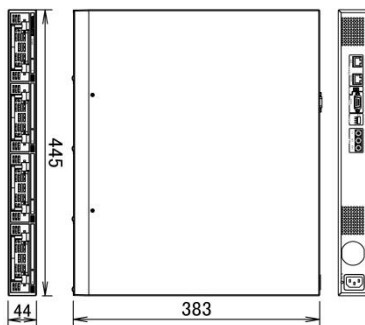

FHD50EXシリーズ用外部ストレージユニット

外部ストレージユニット NS04R

搭載可能HDD
最大4台

搭載可能HDD
最大容量32TB

RAID対応
1/5/10

カスケード接続
最大8台

ホットスワップ

仕様	
OS	Embedded Linux
ストレージデバイス	4 SATA I/F (ホットスワップサポート)
インテリジェントファイルシステム	電源障害時のデータ消失保護
最大HDD容量	32TB
HDD容量の拡張	カスケード接続 : Max 8UNIT / 合計容量 : Max128TB
RAID機能	レベル1/5/10
外部I/F	Ethernet x2 (DVR/Cascade)
電源電圧	AC 100~240V
消費電力	Max 85W (Typical 60W)
運用温度	-5℃~45℃
寸法	W 445 × H 44 × D 383 mm
重量	5.5kg (HDD x1搭載時)