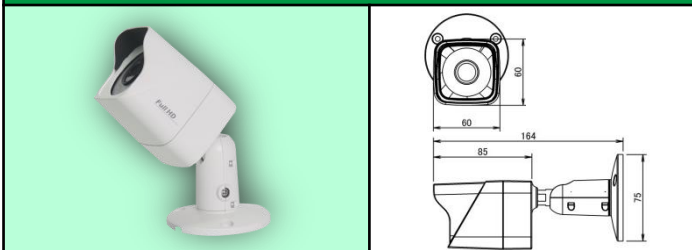

ミニ・BULLETカメラ BF-M11-24

仕様	
撮像素子	1/2.9"SONY 2.2Megapixel Exmor CMOS Sensor
テレビ方式(映像出力)	HD-SDI
解像度	1920(H)×1080(V)
HD-SDI出力方式	1920×1080p30/25、1280×720p60/50
最低被写体照度	カラー：0.5lux BW：0.1lux
レンズ	3.6mm固定焦点レンズ (画角 水平：86°)
シャッター速度	MANUAL/AUTO 1/25(30)~1/60000 (F.L設定あり)
WDR/BLC	OFF / WDR / HLC / BLC / ACE
DAY&NIGHT	AUTO / DAY / NIGHT
ホワイトバランス	AUTO / ONE PUSH / MANUAL / INDOOR / OUTDOOR
DNR (ノイズ除去)	AUTO / OFF / LOW / MID / HIGH
その他機能	プライバシーマスク、タイトル表示、画像反転・回転 等
電源	3.6W(DC12V/300mA)
運用温度	-10℃~50℃ (湿度：0%RH~80%RH)
寸法	W 60 × H 60 × D 164mm
防水/防滴構造	IP66
重量	1000g