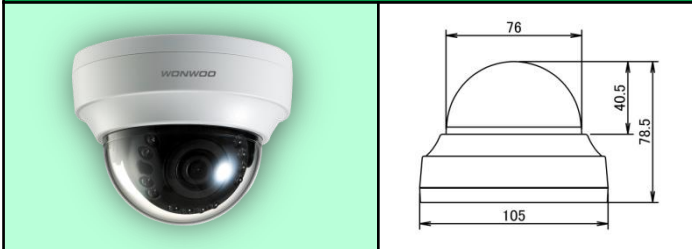

HD-SDI スペシャルカメラ・ラインアップ

さまざまな倍率のレンズと組み合わせて自由に画角を設定

フルHD 1920X1080 1/3" 2.1M CMOS	HD-SDI 1080p30/25	アナログ (CVBS)出力	最低被写体照度 カラー：0.1lux	最低被写体照度 白黒：0.5lux
逆光補正 WDR/HLC/BLC	デイ/ナイト 機能	プライバシー マスク	+12V電源駆動	

屋内用ボックスカメラ MB-12NT

仕様	
撮像素子	1/3"Panasonic 2.1Megapixel CMOS Sensor
テレビ方式(映像出力)	HD-SDI / CVBS
解像度	1920(H)×1080(V)
HD-SDI出力方式	1920×1080p30/25、1280×720p60/50
最低被写体照度	カラー：1.0lux BW：0.5lux
レンズ	DC/VIDEO/マニュアル
シャッター速度	MANUAL/AUTO 1/25(30)~1/60000 (F.L設定あり)
WDR/BLC	OFF / WDR / HLC / BLC / ACE
DAY&NIGHT	AUTO / DAY / NIGHT / EXT
ホワイトバランス	AUTO / PRESET / MANUAL / INDOOR / OUTDOOR
DNR (ノイズ除去)	AUTO / OFF / LOW / MID / HIGH
その他機能	モーション検知、プライバシーマスク、タイトル表示、画像反転・回転 等
電源	4.2W(DC12V/350mA)
運用温度	-10℃~50℃ (湿度：20%RH~80%RH)
寸法	W 70.6 × H 54.5 × D 134.8mm
防水/防滴構造	—
重量	270g

小型、軽量で目立たない屋内用ミニ・ドームカメラ

フルHD 1920X1080 1/2.9" 2.2M CMOS	HD-SDI 1080p30/25	アナログ (CVBS)出力	最低被写体照度 カラー：0.5lux	最低被写体照度 白黒：0.1lux
逆光補正 WDR/HLC/BLC	デイ/ナイト 機能	プライバシー マスク	+12V電源駆動	防水構造 IP66

ミニ・プラスチックドームカメラ DF-M11-12