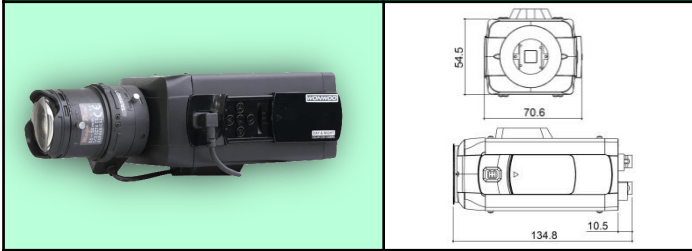

HD-SDI スペシャルカメラ・ラインアップ

さまざまな倍率のレンズと組み合わせて自由に画角を設定

フルHD 1920X1080 1/3" 2.1M CMOS	HD-SDI 1080p30/25	アナログ (CVBS)出力	最低被写体照度 カラー：0.1lux	最低被写体照度 白黒：0.5lux
逆光補正 WDR/HLC/BLC	デイ/ナイト 機能	プライバシー マスク	+12V電源駆動	

屋内用ボックスカメラ MB-12NT

仕様	
撮像素子	1/3"Panasonic 2.1Megapixel CMOS Sensor
テレビ方式(映像出力)	HD-SDI / CVBS
解像度	1920(H)×1080(V)
HD-SDI出力方式	1920×1080p30/25、1280×720p60/50
最低被写体照度	カラー：1.0lux BW：0.5lux
レンズ	DC/VIDEO/マニュアル
シャッター速度	MANUAL/AUTO 1/25(30)~1/60000 (F.L設定あり)
WDR/BLC	OFF / WDR / HLC / BLC / ACE
DAY&NIGHT	AUTO / DAY / NIGHT / EXT
ホワイトバランス	AUTO / PRESET / MANUAL / INDOOR / OUTDOOR
DNR (ノイズ除去)	AUTO / OFF / LOW / MID / HIGH
その他機能	モーション検知、プライバシーマスク、タイトル表示、画像反転・回転 等
電源	4.2W(DC12V/350mA)
運用温度	-10℃~50℃ (湿度：20%RH~80%RH)
寸法	W 70.6 × H 54.5 × D 134.8mm
防水/防滴構造	—
重量	270g

小型、軽量で目立たない屋内用ミニ・ドームカメラ

フルHD 1920X1080 1/2.9" 2.2M CMOS	HD-SDI 1080p30/25	アナログ (CVBS)出力	最低被写体照度 カラー：0.5lux	最低被写体照度 白黒：0.1lux
逆光補正 WDR/HLC/BLC	デイ/ナイト 機能	プライバシー マスク	+12V電源駆動	防水構造 IP66

ミニ・プラスチックドームカメラ DF-M11-12

仕様	
撮像素子	1/2.9"SONY 2.2Megapixel Exmor CMOS Sensor
テレビ方式(映像出力)	HD-SDI
解像度	1920(H)×1080(V)
HD-SDI出力方式	1920×1080p30/25、1280×720p60/50
最低被写体照度	カラー：0.5lux BW：0.1lux
レンズ	3.6mm固定焦点レンズ (画角 水平：86°)
シャッター速度	MANUAL/AUTO 1/25(30)~1/60000 (F.L設定あり)
WDR/BLC	OFF / WDR / HLC / BLC / ACE
DAY&NIGHT	AUTO / DAY / NIGHT
ホワイトバランス	AUTO / ONE PUSH / MANUAL / INDOOR / OUTDOOR
DNR (ノイズ除去)	AUTO / OFF / LOW / MID / HIGH
その他機能	プライバシーマスク、タイトル表示、画像反転・回転 等
電源	3.6W(DC12V/300mA)
運用温度	-10℃~50℃ (湿度：0%RH~80%RH)
寸法	φ105×78.5(H)mm
防水/防滴構造	—
重量	400g