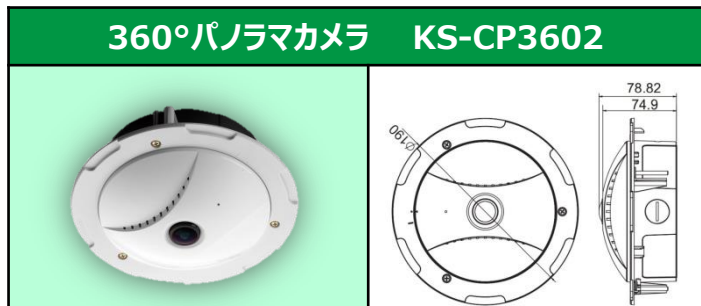

500万画素CMOSセンサを搭載した360°パノラマカメラ

2592X1944 1/3.2" 5M CMOS	HD-SDI 1080p30/25	アナログ出力 CVBSX4系統	HDMI出力	最低被写体照度 0.5lux
360° パノラマ撮影	撮影パターン 13モード	デジタルPTZ	逆光補正 WDR	デイ/ナイト 機能
プライバシー マスク	マイク内蔵	+12V電源駆動		

仕様	
撮像素子	1/3.2" 5Megapixel CMOS Sensor
テレビ方式(映像出力)	HD-SDI / CVBS(X4) / HDMI
解像度	2592(H)×1944(V)
HD-SDI出力方式	1920×1080p30/25
最低被写体照度	0.5lux
レンズ	1.19mm Fisheye
シャッター速度	AUTO(1/60(50)~1/10000SEC),1/100,1/120,1/250,X2,X3
WDR	OFF / MIDOLE / HIGH
DAY&NIGHT	AUTO / DAY / NIGHT
ホワイトバランス	AUTO
DNR (ノイズ除去)	LEVEL 00~09
撮影パターン	MODE 1~13
その他機能	モーション検知、プライバシーマスク、RS485制御、デジタルPTZ 内蔵マイク内蔵等
電源	12W(DC12V/1000mA)
運用温度	-10℃~50℃
寸法	φ190×78.8(H)mm
防水/防滴構造	—
重量	1000g

株式会社ケイグランデ

〒113-0024 東京都文京区小石川1-28-1
TEL 03-3815-9970 FAX 03-3815-9971
URL <http://www.k-grande.com>