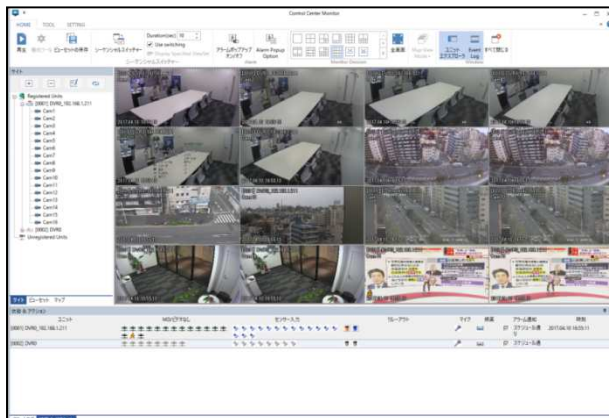

特徴

- HD-TVI、AHD、HD-CVIの三種類のアナログハイビジョンフォーマットに対応。NTSC信号も入力可能。
  (注1) HD-CVIは将来バージョンアップにて対応予定
- ONVIF-S対応のIPカメラを4台接続することができます。
- 記録圧縮方式にH.264を採用し、全CHを30fpsで高画質・高圧縮記録が可能です。
- 連続、モーション、センサーの各種録画方式に対応しており、録画スケジュールも設定できます。
- カメラごとに録画画質及び録画フレーム数を設定することができます。
- HDDは最大8TBに対応。HD480W、HD880WはHDDX1台、HD1680WはHDDX2台を搭載可能。
- モニタ出力はHDMI、VGAの2系統対応。スポット出力（CVBS）も装備。
- 録画を止めることなく検索・再生・バックアップが可能です。
- 録画映像はUSBフラッシュメモリに簡単にバックアップできます。
- 録画済みのHDDをPCに接続して、PCで録画映像を再生することが可能です。
- ネットワーク機能で、LAN/インターネット経由で、パソコン、モバイル端末を使った遠隔映像監視が可能です。

PC用遠隔監視アプリケーション
Control Center