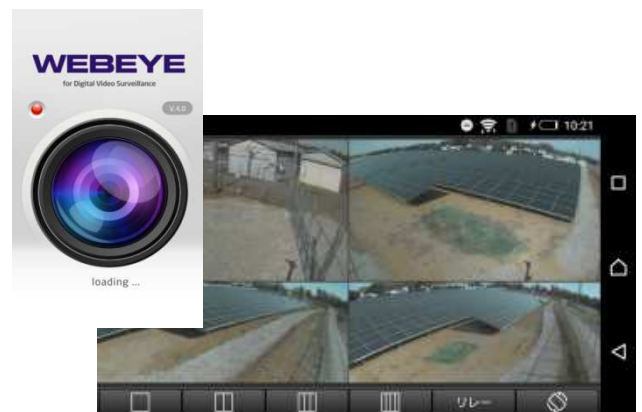

モバイル端末用遠隔監視アプリケーション
WebEye