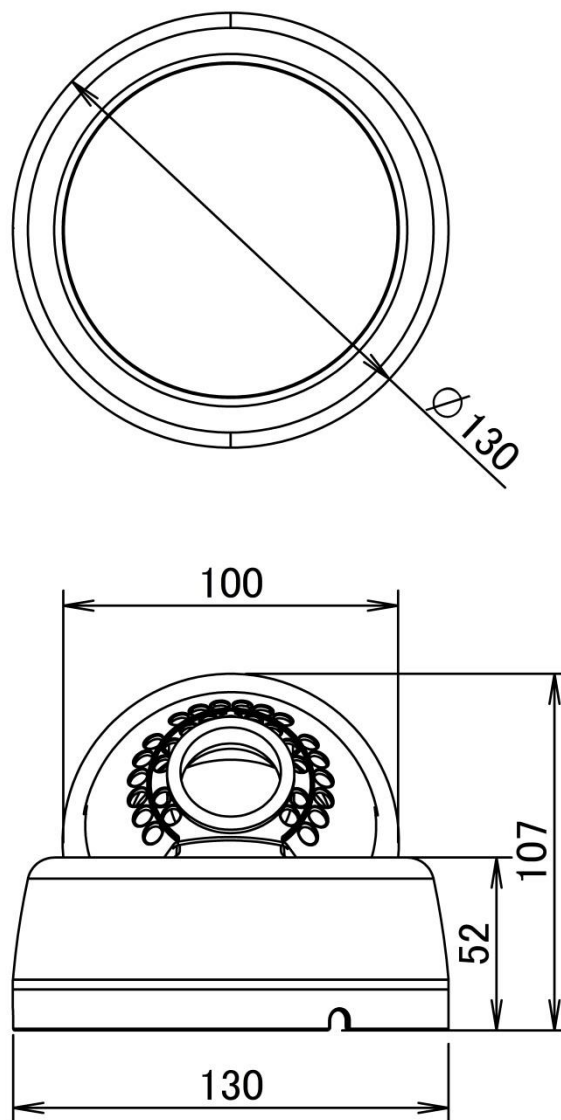

### 3、仕様

撮像素子	1/2.8” SONY 2.4Megapixel Exmor CMOS Sensor
有効画素	1984 (H) × 1097 (V)
映像出力	1080p HD-TVI (注 1)
水平解像度	1000TV本以上
最低被写体照度	Color:0.1Lux / B/W:0.08Lux / IR ON時:0Lux
赤外線 LED	実装 LED 数=24ヶ、照射距離=15m
S/N 比	50dB 以上 (AGC OFF 時)
レンズ	f=2.8mm~12mm (画角: 水平 103° ~33° )
DAY&NIGHT	COLOR / B&W / AUTO/ EX
シャッター速度	MANUAL/AUTO 1/25 (30) ~1/30000 (F.L 設定あり)
ホワイトバランス	ATW / MANUAL /AUTO ext/PRESET
DNR(ノイズ除去)	OFF/LOW/MIDDLE/HIGH
WDR 機能 (D-WDR)	OFF / ON
逆光補正 (BLC)	OFF / BLC / HLC
その他機能	モーション検知、プライバシーマスク、タイトル表示、画像反転・回転 等

#### 4、外観

単位: mm