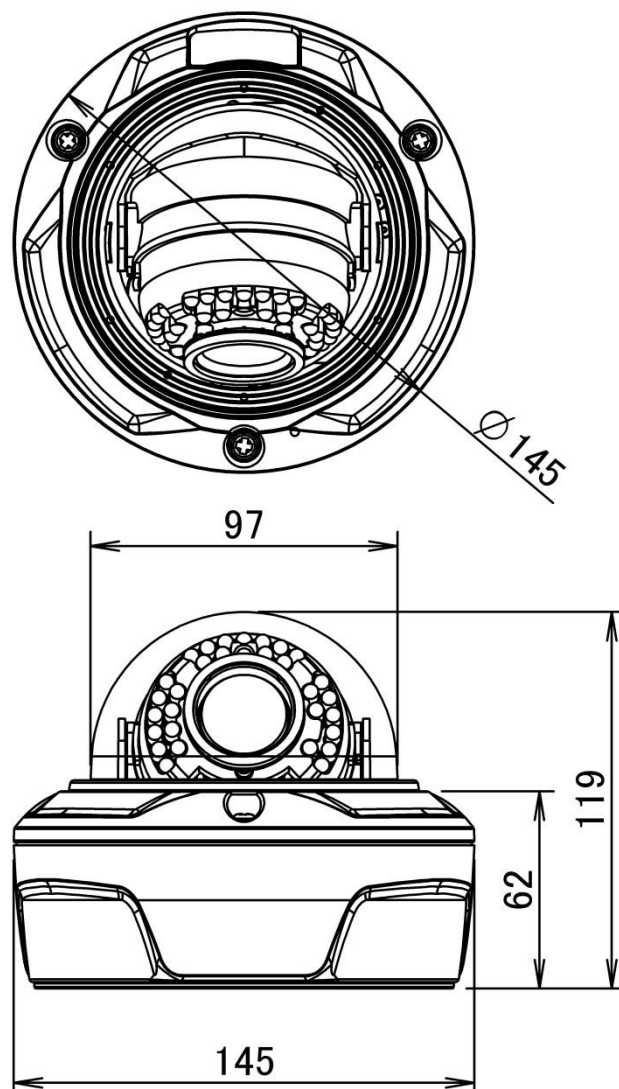

### 3、仕様

撮像素子	1/2.8" SONY 2.4Megapixel Exmor CMOS Sensor
有効画素	1984 (H) × 1097 (V)
映像出力	1080p HD-TVI (注 1)
水平解像度	1000TV 本以上
最低被写体照度	Color:0.1Lux / B/W:0.08Lux / IR ON 時:0Lux
赤外線 LED	実装 LED 数=30ヶ、照射距離=30m
S/N 比	50dB 以上 (AGC OFF 時)
レンズ	f=2.8mm~12mm (画角: 水平 103° ~33°)
DAY&NIGHT	COLOR / B&W / AUTO/ EX
シャッター速度	MANUAL/AUTO 1/25 (30)~1/30000 (F.L 設定あり)
ホワイトバランス	ATW / MANUAL /AUTO ext / PRESET
DNR(ノイズ除去)	OFF/LOW/MIDDLE/HIGH
WDR 機能 (D-WDR)	OFF / ON
逆光補正 (BLC)	OFF / BLC / HLC

その他機能	モーション検知、プライバシーマスク、タイトル表示、画像反転・回転 等
電源	DC30V (±10%) (注2)
消費電力	6W (DC30V/200mA)
電源供給可能なケーブル長	3C2V/150m、5C2V/300m (注3)
運用温度	-30°C~60°C (湿度: 30%RH~90%RH)
寸法	145 (φ) × H119mm
防水/防滴構造	IP66
重量	1100 g

注1) HD-TVI 信号は使用する DVR によっては正常に認識できない場合があります。

#### 4、外観

単位:mm