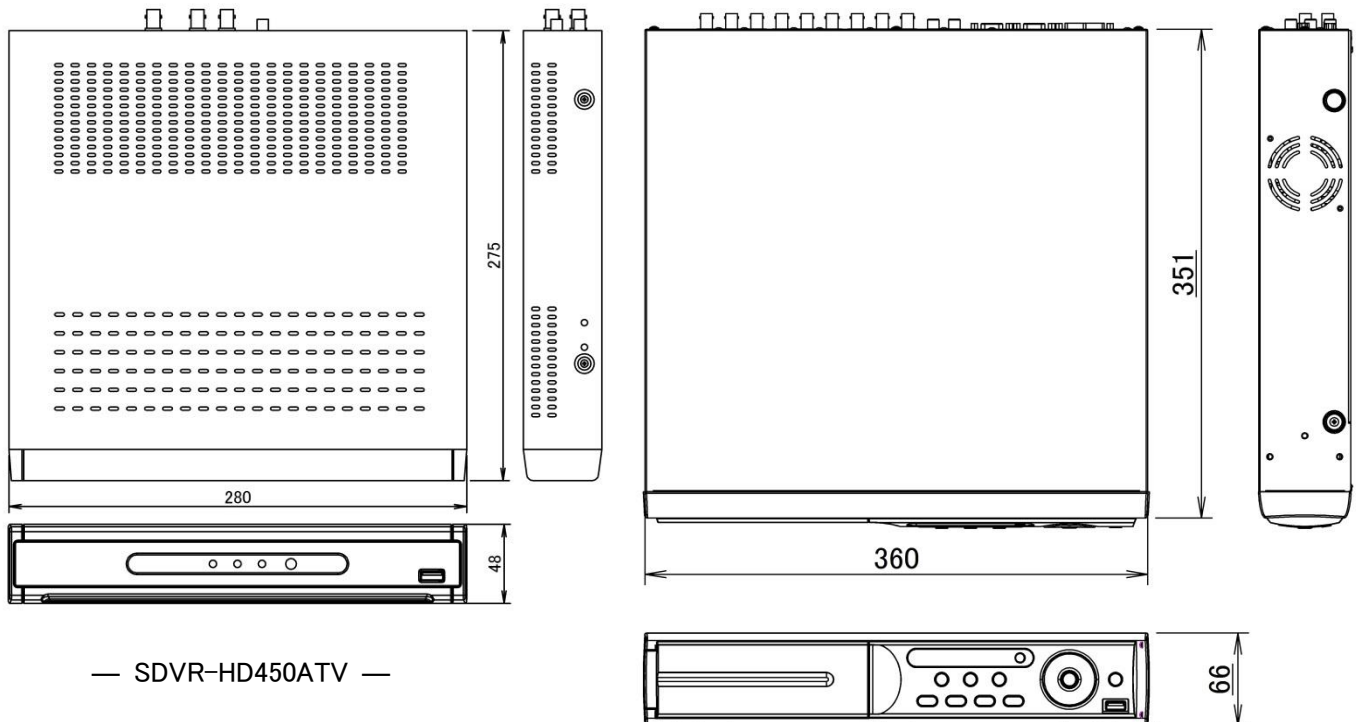

型番		SDVR-HD450ATV	SDVR-HD850ATV	SDVR-HD1650ATV	
録画／再生 &バックアップ	録画 レート	480×240	120fps	240fps	480fps
		960×240	120fps	240fps	480fps
		960×480	120fps	240fps	480fps
		1280×720	120fps	240fps	480fps
		1920×1080	120fps	240fps	480fps
	録画解像度	480×240、960×240、960×480、1280×720、1920×1080			
	録画動作	継続、スケジュール、センサー、モーション検出、パニック			
	検索	日付、カレンダー、イベント検索、ブックマーク			
	再生速度	X1/32、x1/16、x1/8、x1/4、x1/2、x1、x2、x4、x8、x16、x32 倍速			
バックアップデバイス	USB フラッシュメモリー	USB フラッシュメモリー、DVD-R、CD-R ※注3			
バックアップファイル	PSF(独自フォーマット)				
ネットワーク	伝送速度	30fps/CH			
	機能	帯域調整			
	携帯端末	iPhone、Android			
操作機能	USB マウス	フロントボタン、USB マウス			
電源	DC+12V 2A (Max 24W)	DC+12V 5A (Max 60W)			
保存温度/湿度	-20~60°C / 20~95% RH				
動作温度/湿度	5~40°C / 20~80% RH				
寸法(突起部除く)	280(W)×48(H)×275(D)mm	360(W)×66(H)×351(D)mm			
重量	約 2.1k	約 5Kg			

注1) 信号フォーマットは自動で認識します。尚 HD-TVI、AHD 信号は互換が無い場合がありますので、事前にご使用になるカメラとの接続確認が必要です。

注2) HDMI 音声出力には対応していません。

注3) DVD ドライブはオプションです。DVD ドライブを取付けする場合は、HDD の搭載数は1台となります。

4、外観

— SDVR-HD450ATV —

— SDVR-HD850ATV/1650ATV —

単位:mm