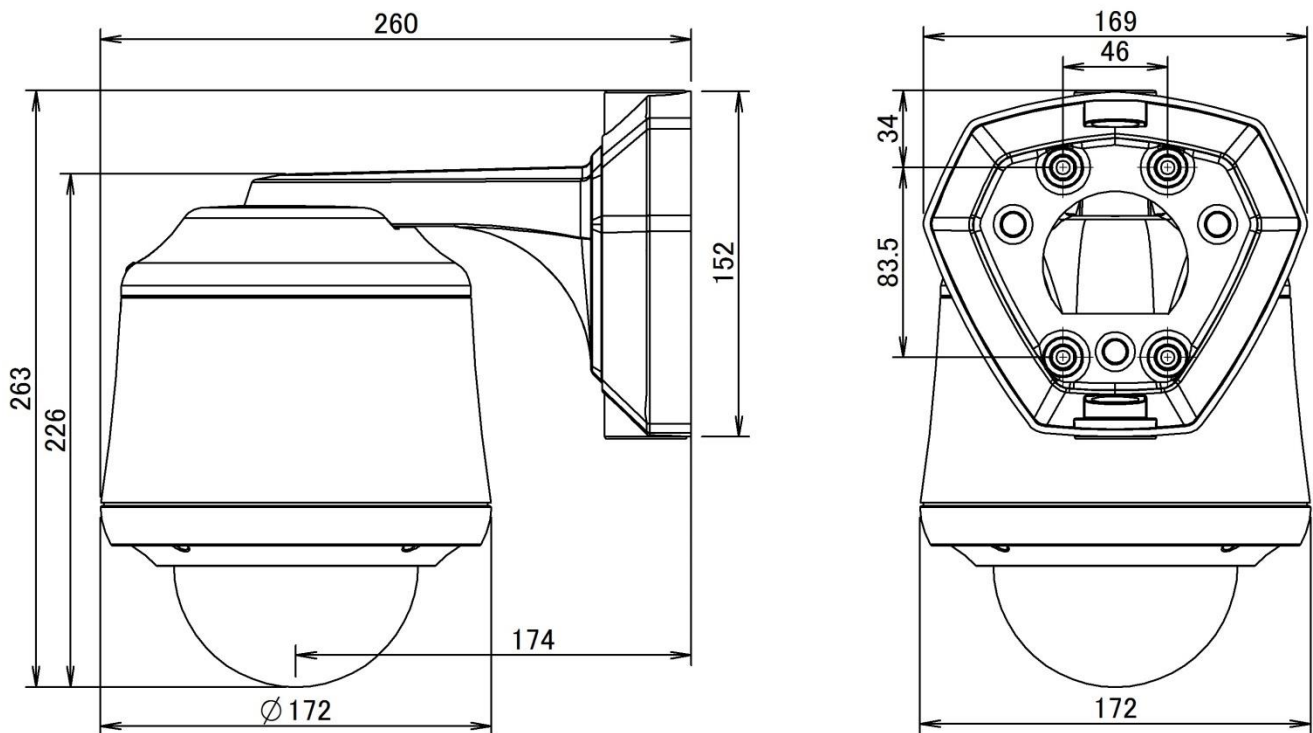

PSO-M108 Full HD X10 Mini Speed Dome CAMERA

仕様書

1、製品概要

本機は、Panasonic 社製 1/3" CMOS SENSOR (有効画素数 : 210 万画素) を搭載し、フル HD 画素 (1920 × 1080 画素) で撮影することができる、高解像度・高ダイナミックレンジを実現した単板カラーテレビカメラに、光学 10 倍ズームレンズとパン・チルト台を一体化した小型スピードドームカメラです。

3、仕様

TV 方式 (映像出力)	HD-SDI
	アナログ : NTSC/PAL (1.0Vp-p/75Ω)
撮像素子	1/3" Panasonic CMOS
解像度	1920 (H) x 1080 (V)
HDTV 出力方式	720p60/50、1080p30/25、1080p60/50
最低被写体照度	カラー : 0.5lux、BW : 0.1lux
S/N 比	50dB 以上 (AGC OFF 時)
レンズ	5.1mm~51mm / 水平 54.0° ~4.9°
電子ズーム	2 倍~32 倍
フォーカス調整モード	AUTO/ONE PUSH/MANUAL
シャッター速度	1/25 (30) ~1/30,000SEC
DAY&NIGHT	AUTO/DAY/NIGHT/EXT
WDR/BLC	OFF/WDR/BLC/HLC/AGE (デジタル WDR)
ホワイトバランス	AUTO/ONE PUSH/MANUAL/INDOOR/OUTDOOR
DNR (ノイズ除去)	AUTO/OFF/LOW/MID/HIGH
デフォグ	OFF / ON
その他の機能	露出調整機能 : 自動露出調整、絞り優先 AE、シャッタースピード優先 AE、マニュアル露出、ゲイン調整、ブライトネス、フリッカーレス、DSS (Max×4)、ブレ補正 画質調整機能 : シャープネス、コントラスト、彩度、HLC、画像反転、白傷補正 特殊機能 : プライバシーマスク (最大 23 エリア)、動体検知機能 コミュニケーション機能 : カメラ ID 設定、RS-485 制御 (ボーレート、プロトコル)

制御プロトコル	PELCO-D/PELCO-P/WONWOO
旋回角度	パン：360° エンドレス 、 チルト：0~90°
旋回速度	パン：300° /秒、チルト：250° /秒
電源	DC12V±10%
消費電力	35W (DC12V 2.9A)
運用温度	-40°C~60°C (湿度：0%RH~90%RH)
寸法	W 172 × H 263 × D 260mm
重量	2.2Kg

4、外観

単位:mm