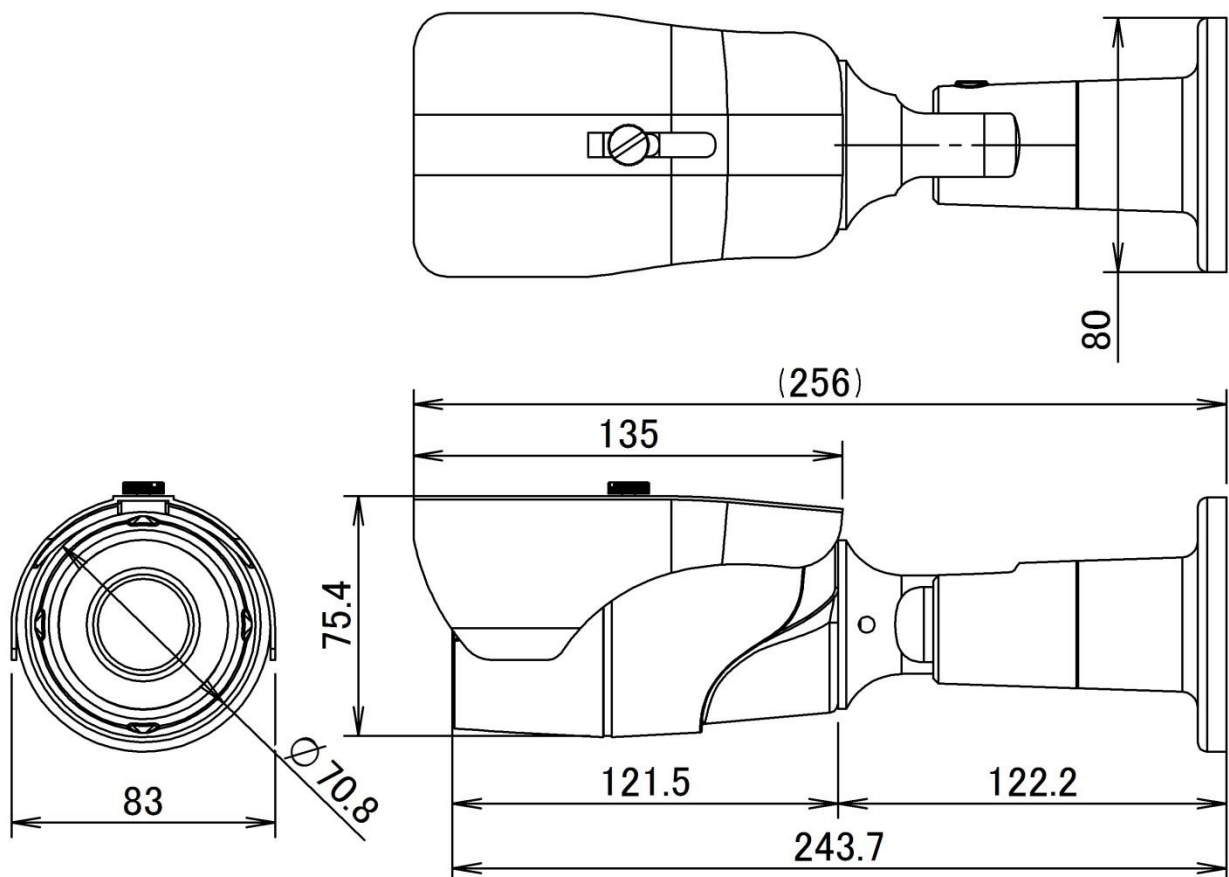

### 2、特徴

- (1) SONY 社製の 1/2.8" 2.4M Pixels Exmor CMOS センサと Xarina ISP (Image Signal Processor) を搭載し、高画質を実現しています。
- (2) 2.8~12mmのリモートコントロールレンズを搭載しており、設置後の画像調整が容易です。
- (3) PoEに対応しており、PoE対応 HUB などからイーサネットケーブルを経由して電源供給が可能です。
- (4) 赤外線 LED を実装しており、夜間、照明のない環境においても撮影することができます。
- (5) 3タイプのストリーミング (H. 264/MJPEG) 配信機能を装備しています。
- (6) WDR/BLC/Defog 等の多彩な補正機能により、逆光等の明暗差が大きな場所や、霧や靄で霞んだ映像を補正し、最適な画質に調整します
- (7) Micro SD カードへの録画が可能です。録画スケジュールの設定も可能です。
- (8) 多彩な外部 I/F を装備しています。(アラーム入出力、音声入出力)
- (9) 縦長の被写体を無駄なく撮影する「縦モード(90° /270° 反転)」撮影が可能です。
- (10) IP66 規格に対応した防水防滴構造です。
- (11) モーション検知機能、プライバシーマスク機能、メール送信機能、DDNS 等、豊富な機能を有しています。

### 3、仕様

カメラ部	
撮像素子	1/2.8" 2.43M Exmor CMOS SENSOR
有効画素数	219 万画素
最低被写体照度	Color:0.1Lux / B/W:0.08Lux / IR ON時:0Lux
赤外線 LED	実装 LED 数=36ヶ、照射距離=30m
S/N 比	54dB 以上 (AGC OFF 時)
レンズ	2.8mm~12mm リモート制御レンズ(画角 水平 103° ~38° )
DAY&NIGHT	Day / Night / 外部
シャッター速度	MANUAL/AUTO 1/25 (30) ~1/10000 (F.L 設定あり)
ホワイトバランス	オート室内/オート室外/自動/陰/晴れ/蛍光灯/白熱灯/火炎/手動
DNR(ノイズ除去)	2D-OFF/ON (LEVEL1~4)、3D-OFF/ON (LEVEL1~4)
WDR 機能 (D-WDR)	OFF/ON (LEVEL1~4)、霧補正 (OFF/ON/AUTO)
逆光補正 (BLC)	OFF/ON (LEVEL1~4)、HLC-OFF/ON
その他機能	モーション検知(4エリア)、プライバシーマスク (8エリア)、デジタルズーム (最大 16 倍)、タイトル表示、縦モード撮影、SD カード録画、DDNS、メール送信、FTP、カメラ妨害検知、等

ネットワーク部	
画像圧縮方式	H. 264/MJPEG
画像サイズ	320x240/352x288/640x480/704x546/704x480/1280x720/1280x1024/1920x1080
フレームレート	1~30fps
ビットレート	CBR/VBR(100K~12Mbps)
プロトコル	TCP/IP, UDP, IPv4/v6, HTTP, FTP, UpnP, RTP, RTSP, RTCP, DHCP, ARP, Zeroconf PPPoE, Onvif
同時アクセス数	10
LAN 端子	10BASE-T/100BASE-T (RJ-45) X1
インターフェース部	
音声入出力	入力：1 系統(Φ3.5 モノラルジャック)、出力：1 系統(Φ3.5 モノラルジャック)
アラーム入出力	入力：1 系統、出力：1 系統
一般	
電源	DC12V(±10%)/PoE
消費電力	7W (DC12V/580mA)
運用温度	-10°C~60°C (湿度：30%RH~90%RH)
寸法	W 83 × H 75.4 × D 243.7 mm
防水/防滴構造	IP66
重量	900 g

#### 4、外観

単位:mm